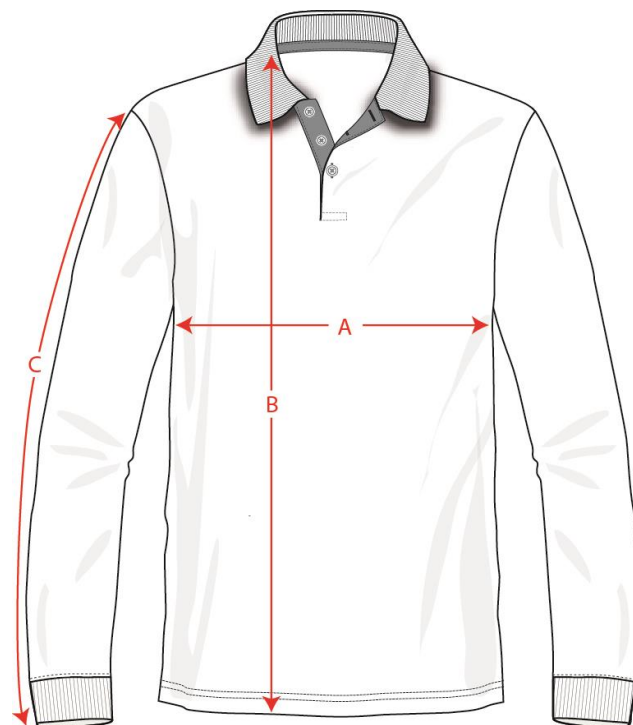

41102-141020 Polohemd, Langarm, Mädchen

Größen/Sizes	116	128	140	152	164/ XS	S	M	L	XL	XXL	3XL	4XL
A: 1/2 Brustweite/ Half Chest	36 cm	39 cm	42 cm	45 cm	48 cm	49 cm	51 cm	53 cm	55 cm	57 cm	59 cm	61 cm
B: Länge Vorne/ Body Length Front	47 cm	51 cm	55 cm	59 cm	63 cm	64 cm	66 cm	68 cm	70 cm	72 cm	74 cm	76 cm
C: Armlänge/ Sleeve Length	44 cm	47 cm	50 cm	53 cm	60 cm	62 cm	63 cm	64 cm	65 cm	65,5 cm	66 cm	66,5 cm